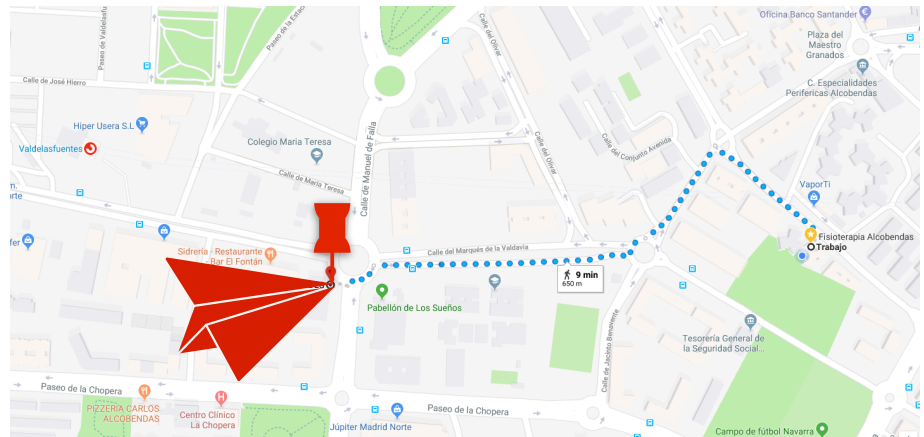

Más información

www.fisioterapia-alcobendas.com

C / Constitución 115, bajo 1

Alcobendas, 28100 Madrid

Tel. (+34) 916 238 440

¡Nos trasladamos!

Después de casi 20 años en la Calle Constitución es hora para un nuevo espacio, a la altura de nuestro pacientes. El 1 de diciembre nos trasladaremos al nuevo local de 170 m² en la **C / Marqués de Valdavia 95** (entrada por Dr. Severo Ochoa), a sólo 7 minutos (650 metros) andando de la clínica actual.